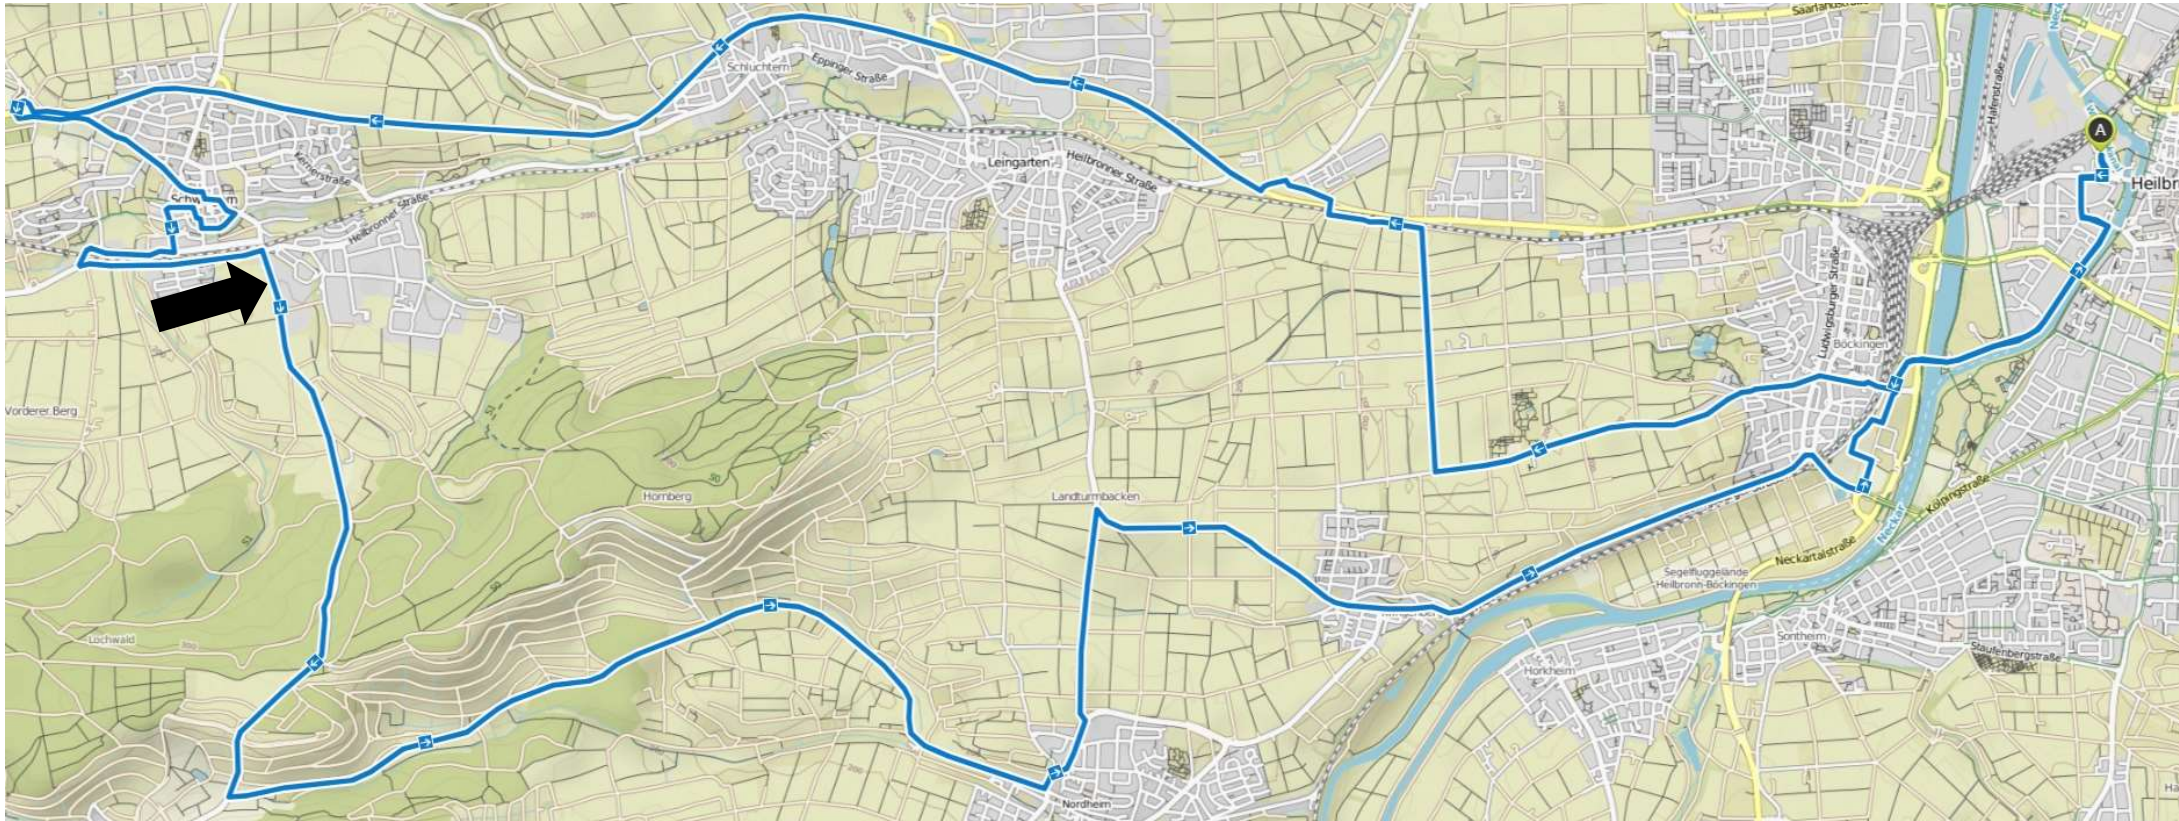

# Olympische Distanz / Olympic Distance 2018 | 39,4 km | 380 hm

**Verpflegung / feed station: Schwaigern, Neippberger Straße | 20,1 km**