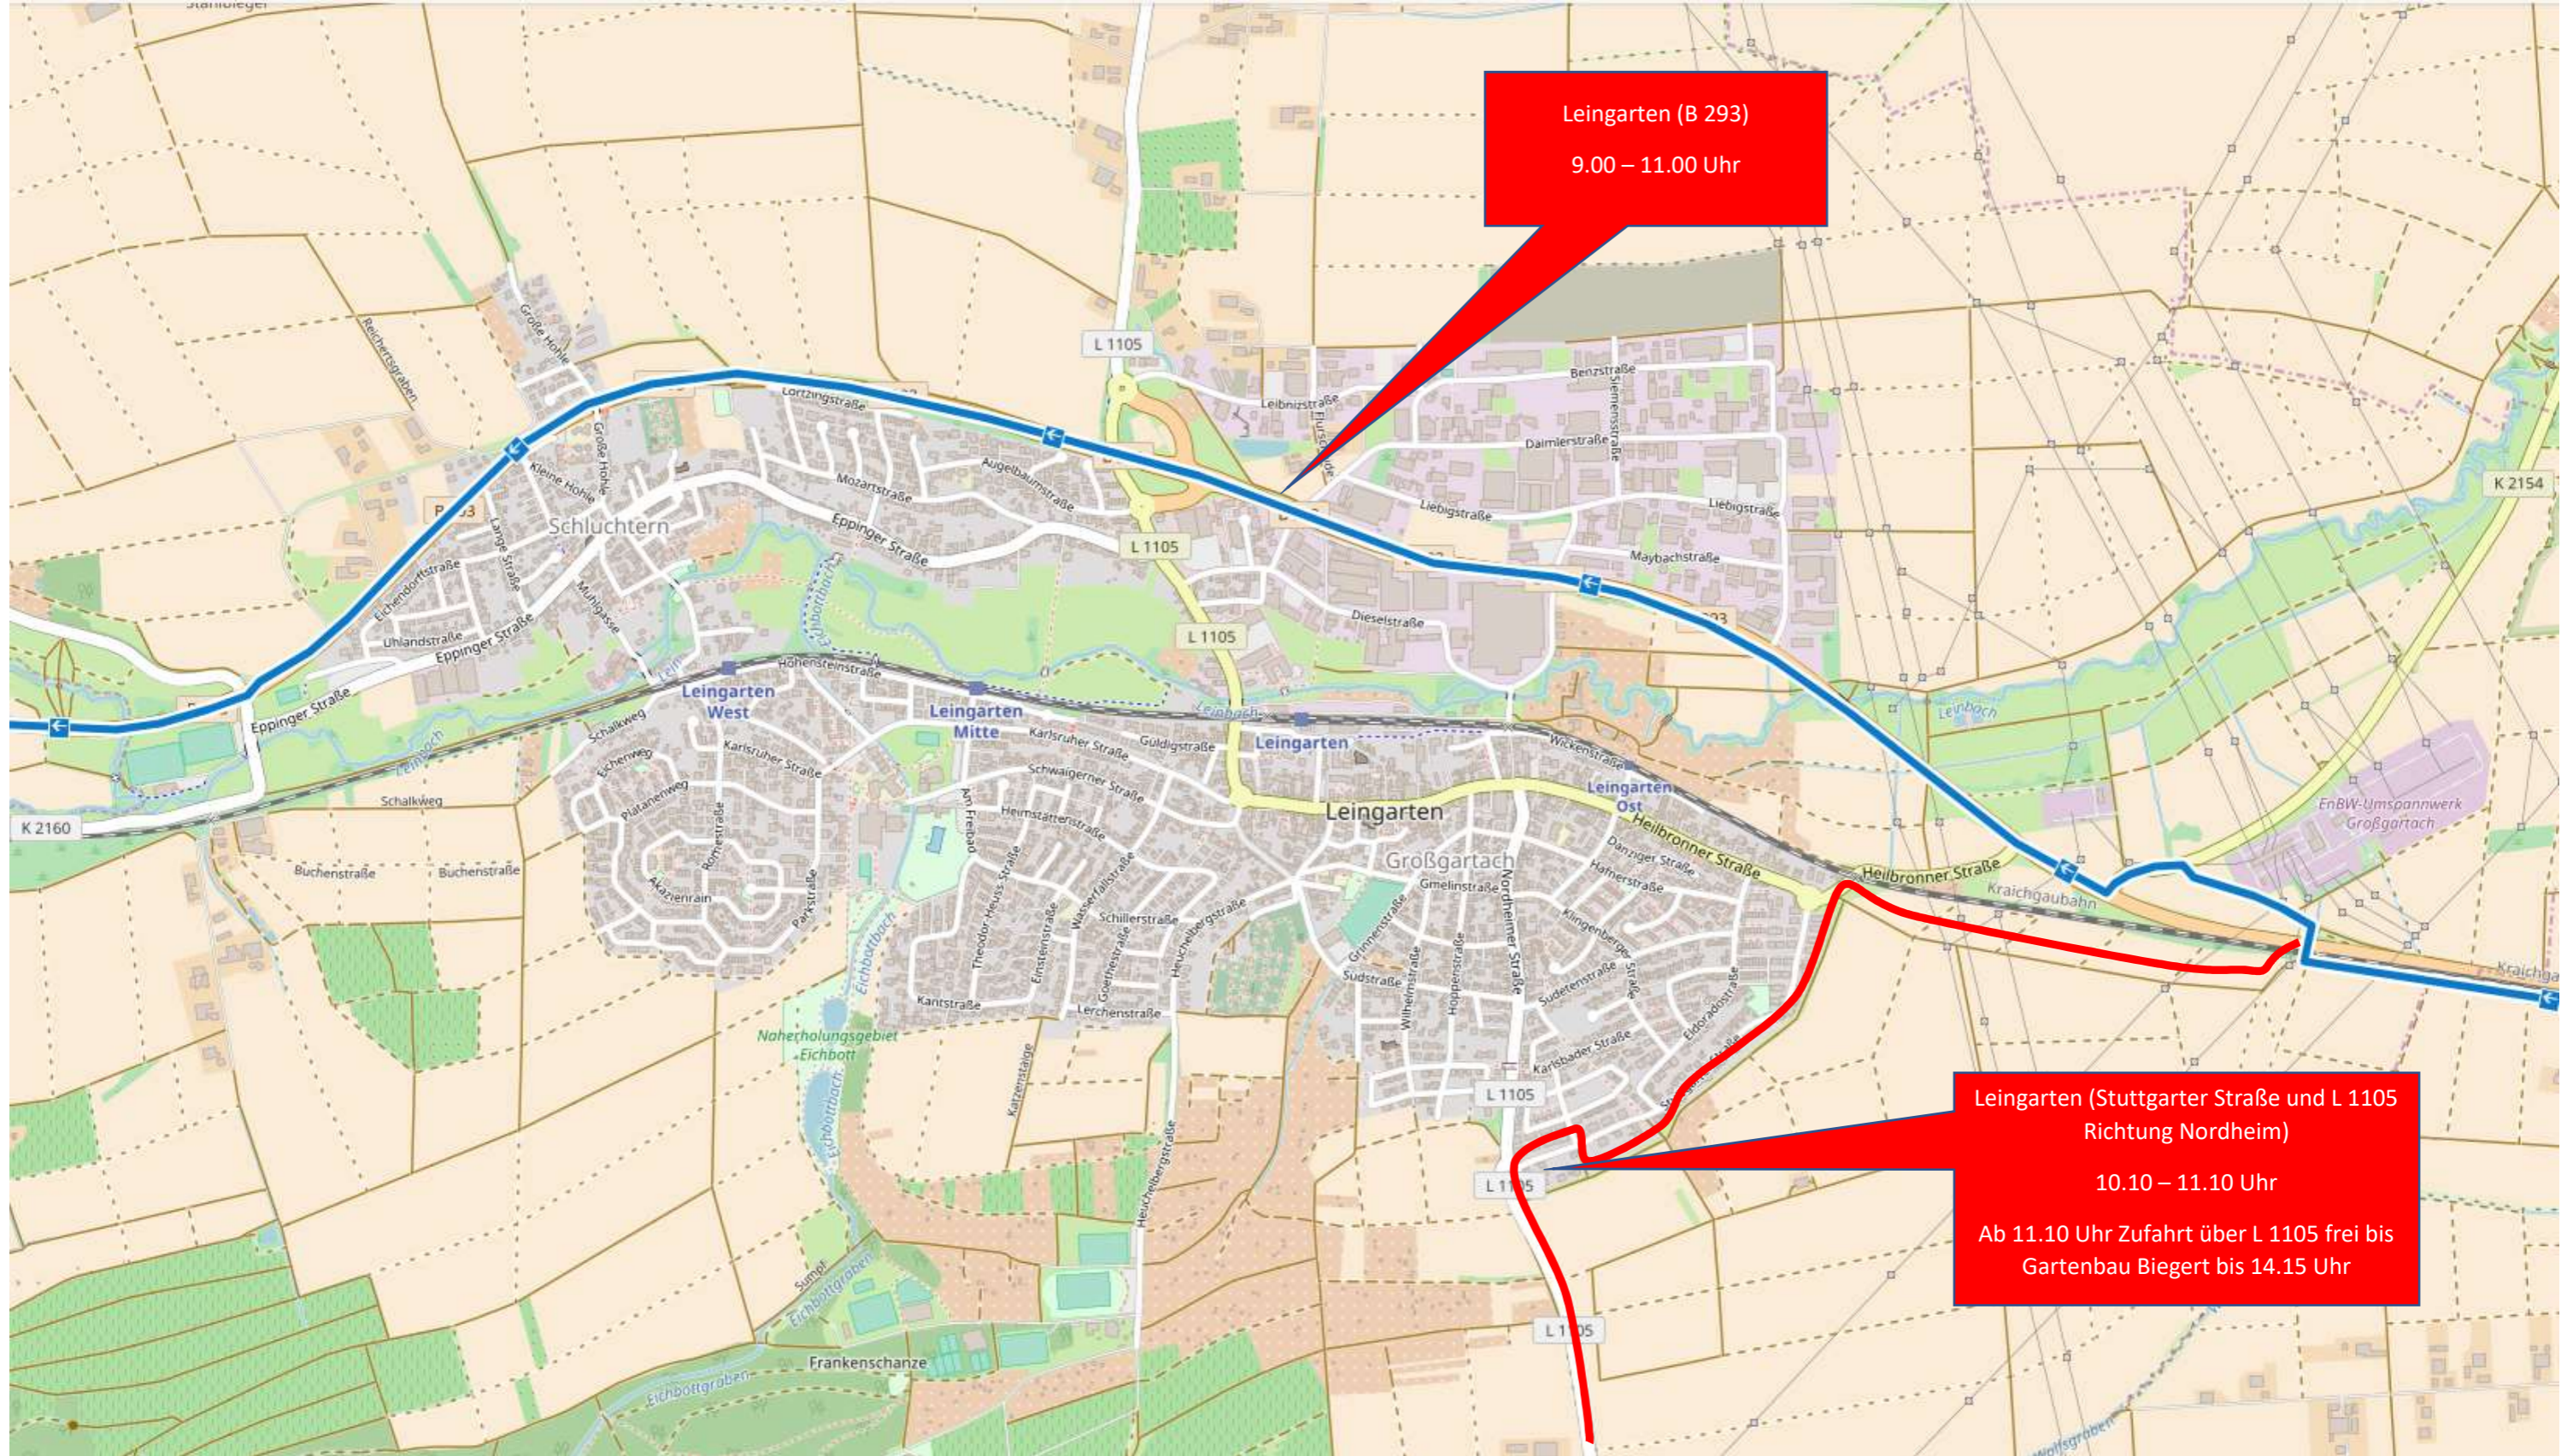

Leingarten

Leingarten (B 293)
9.00 – 11.00 Uhr

Leingarten (Stuttgarter Straße und L 1105
Richtung Nordheim)
10.10 – 11.10 Uhr
Ab 11.10 Uhr Zufahrt über L 1105 frei bis
Gartenbau Biebert bis 14.15 Uhr